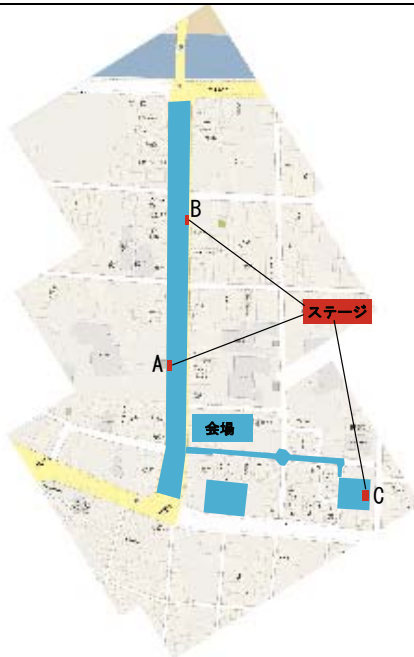

ゆるキャラ®グランプリ 会場および郵送、GP用特設携帯WEBサイト
ガイドブック発売日~24日

ガイドブックに挟み込みの投票用紙にてまつり当日にお気に入りのキャラクターを投票し、今年の人気ランキングを調査。発表は後日ホームページ上で行います。なお携帯でも投票を受け付けますが集計は別で行います。

会場図

ステージ

- A 宗安寺前
- B 三中井前
- C 四番町第1駐車場

ブース設置会場

- 夢京橋キャスルロード 350m
- 四番町スクエア 第1・2駐車場
(一部通路)